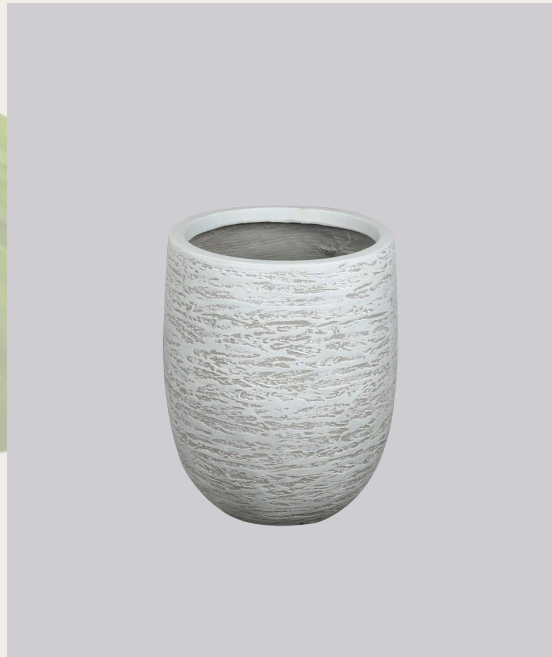

KHLOROSPLANTS.COM

KH 08

@KHLOROS_INTERIOR_LANDSCAPING

KHLOROSPLANTS.COM

KH 08 - LARGE
H: 25.6"
W: 21.7"

KH 08 - MEDIUM
H: 20.9"
W: 17.3"

KH 08 - SMALL
H: 17.3"
W: 14.2"

KH 08 - X SMALL
H: 11"
W: 10.6"